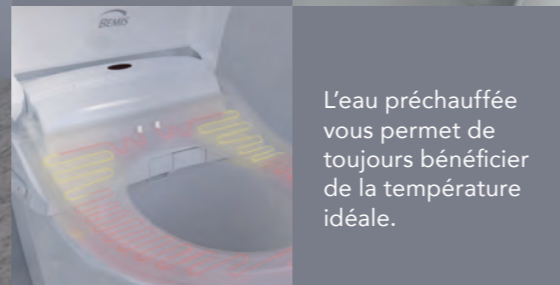

L'eau préchauffée
vous permet de
toujours bénéficier
de la température
idéale.

Bemis Pure Clean® 2000 Abattant lavant 9820BIDU000

Le Bemis Pure Clean® de Bemis est l'abattant lavant électrique qui réinvente le confort aux toilettes. Avec des jets d'eau réglables, des fonctions de massage et de pulsation, et une buse remplaçable et autonettoyante, il garantit une propreté optimale. Profitez également de la lunette chauffante instantanée, du séchage à l'air chaud et de la fonction veilleuse. Son installation est flexible grâce à la fixation par le dessus ou par le dessous. Contrôlez-le depuis une télécommande ou notre application mobile. Conforme à la norme EN1717, il s'adapte à la plupart des céramiques ovales du marché. Bénéficiez d'une garantie de 2 ans. Transformez vos instants toilettes en une expérience de bien-être.

- Jets d'eau réglable.
- Fonctions massage et pulsation.
- Buse remplaçable et autonettoyante.
- Lunette chauffante instantanée.
- Séchage à l'air chaud.
- Fonction veilleuse.
- Descente ralentie.
- Déclipsable.
- Application mobile Bemis qui permet de contrôler les fonctionnalités de l'abattant.
- 2 types de commandes : digital ou depuis la télécommande.
- Bemis Ultra-Fix® la fixation professionnelle qui garantit un abattant parfaitement stable.
- Charnières réglables en plastiques avec raccords métalliques.
- Fixation par le dessus ou par le dessous.
- Conforme à la norme EN1717.
- S'adapte à la plupart des céramiques (ovales) disponibles du commerce avec accès à un raccordement d'eau et à une prise électrique.